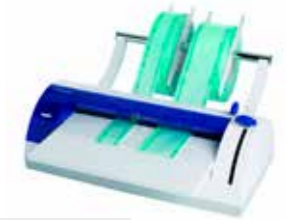

Sealapparaat MillSeal

Tot 20 cm rolbreedte

VAN € 660,-

NU VOOR € 495,-